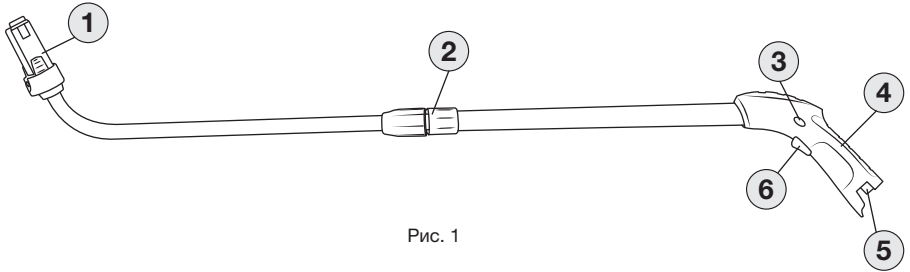

Power your skills

Рис. 1