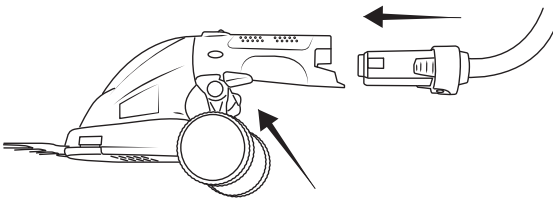

Power your skills

Рис. 2

Рис. 3

DAEWOO
POWER PRODUCTS

Manufactured under license of **DAEWOO** International Corporation, Korea
WWW.DAEWOO-POWER.RU